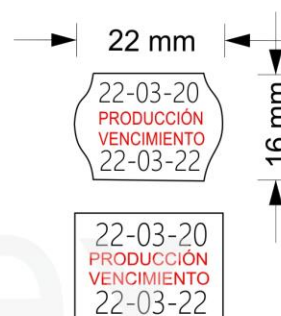

Modelo. JUDO

Solicita las etiquetas
para esta modelo.
Precio por paquete de 10mill. c/u

DESCRIPCIÓN

Marca:	SATO
Procedencia:	JAPONESA
Material:	POLICARBONATO DE ALTA CALIDAD
Garantía:	01 AÑO (por desperfectos de fábrica).
Impresión:	Numérica
N° de dígitos:	16 dígitos
Líneas de Impresión:	02 líneas
Medida de etiqueta:	22mmx16mm